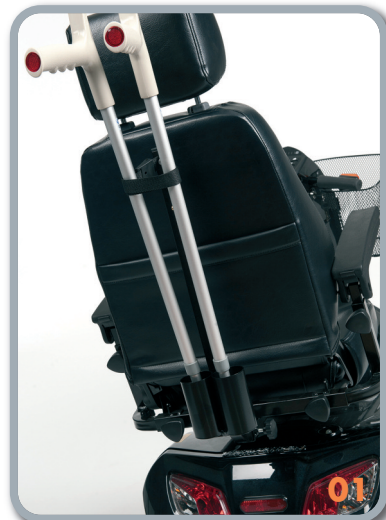

Carpo Limo

Scoters

Elektronisch programmeerbaar

Model Carpo Limo

Gelijk aan de Carpo 2 maar in een tweepersoons uitvoering. Ideaal om er samen mee op uit te trekken of te winkelen. Twee luxe verstelbare comfortabele zetels met gordels en soepele vering zorgen voor een heerlijk rijgenot.

Accessoires: Vermeiren voorziet in een uitgebreid gamma van opties voor uw scooter.

SV07 - Reservewiel (x1)
Enkel model Carpo 2

SW09 - Windscherm
Enkel model Carpo

SW(SH)B31 - Krukkenhouder

B83 - Zuurstoffleshouder